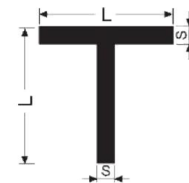

PROFILI A T A SPIGOLI VIVI

L mm	S mm									
	4	4,5	5	5,5	6	7	8	9	10	11
	Peso Kg/m									
20	1,13									
25		1,61								
30			2,16							
35				2,78						
40					3,49					
45				3,65						
50						5,11				
60						6,21				
70							8,29			
80								10,7	11,8	
100										16,3

AVVERTENZA: i pesi indicati sono teorici e sono forniti a titolo puramente indicativo.

PATTON